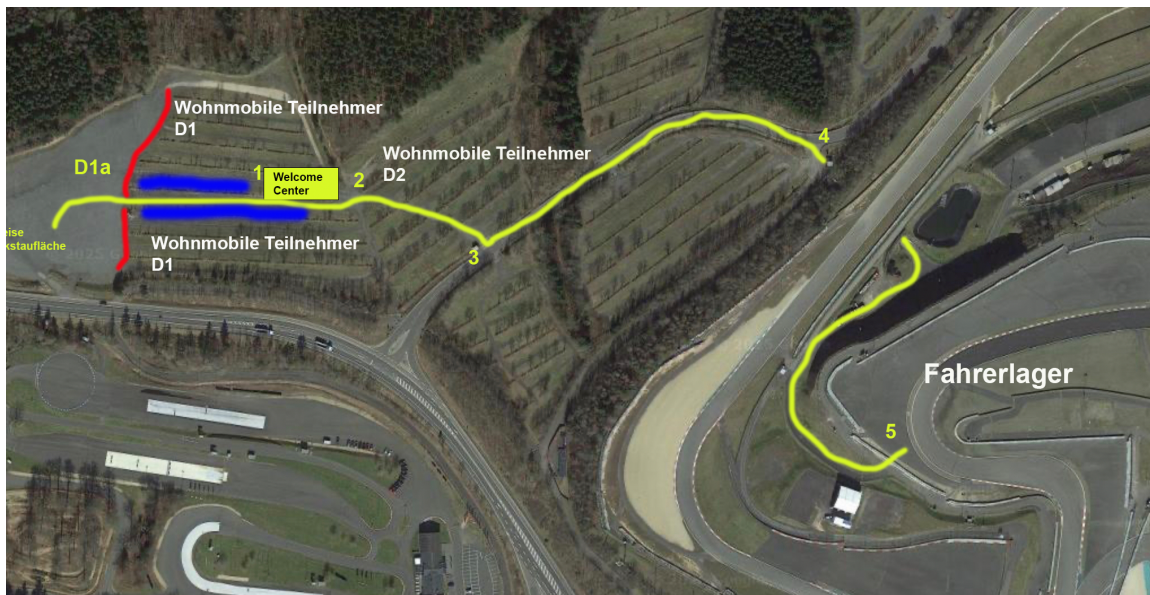

Teilnehmerinformation Nr. 6 | Information for participants no 6

Anreise ADAC 24h Rennen | Arrival ADAC 24h Race

Rot	Absperrung
Blau	Stellspuren
Gelb	Fahrweg in das Fahrerlager / Rüstfahrzeug

1 Welcome Center | Ticketausgabe

2 Scannen - Fahrzeuge

Durchfahrtsschein-Rüstfahrzeug (1*)
Durchfahrtsschein-Wohnmobil (1*)
Muss dann in Bereich D1+D2 Platz einnehmen

3 Kontrolle Durchfahrt Rüstfahrzeug

Kein Scan mehr erforderlich

4 Scannen – Personentickets

5 Fahrerlagerteam unterstützt Euch beim Einordnen, Stellplatzsuche

Bitte die Ausschilderung vor Ort beachten!

WICHTIG: Von Nürburg kommend kein Abbiegen, Zugang möglich!