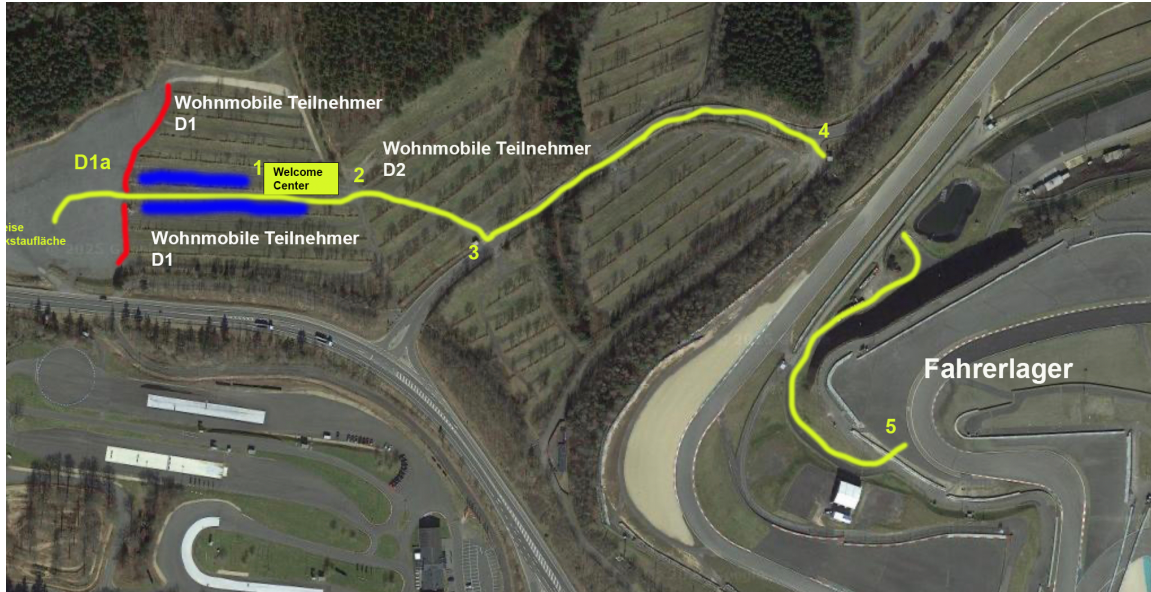

Teilnehmerinformation Nr. 6 | Information for participants no 6

Anreise ADAC 24h Qualifiers | Arrival ADAC 24h Qualifiers

Rot	Absperrung
Blau	Stellspuren
Gelb	Fahrweg in das Fahrerlager / Rüstfahrzeug

1 Welcome Center | Ticketausgabe

2 Scannen - Fahrzeuge

Durchfahrtsschein-Rüstfahrzeug (1*)
Durchfahrtsschein-Wohnmobil (1*)
Muss dann in Bereich D1+D2 Platz einnehmen

3 Kontrolle Durchfahrt Rüstfahrzeug

Kein Scan mehr erforderlich

4 Scannen – Personentickets

5 Fahrerlagerteam unterstützt Euch beim Einordnen, Stellplatzsuche

Bitte die Ausschilderung vor Ort beachten!

WICHTIG: Von Nürburg kommend kein Abbiegen, Zugang möglich!